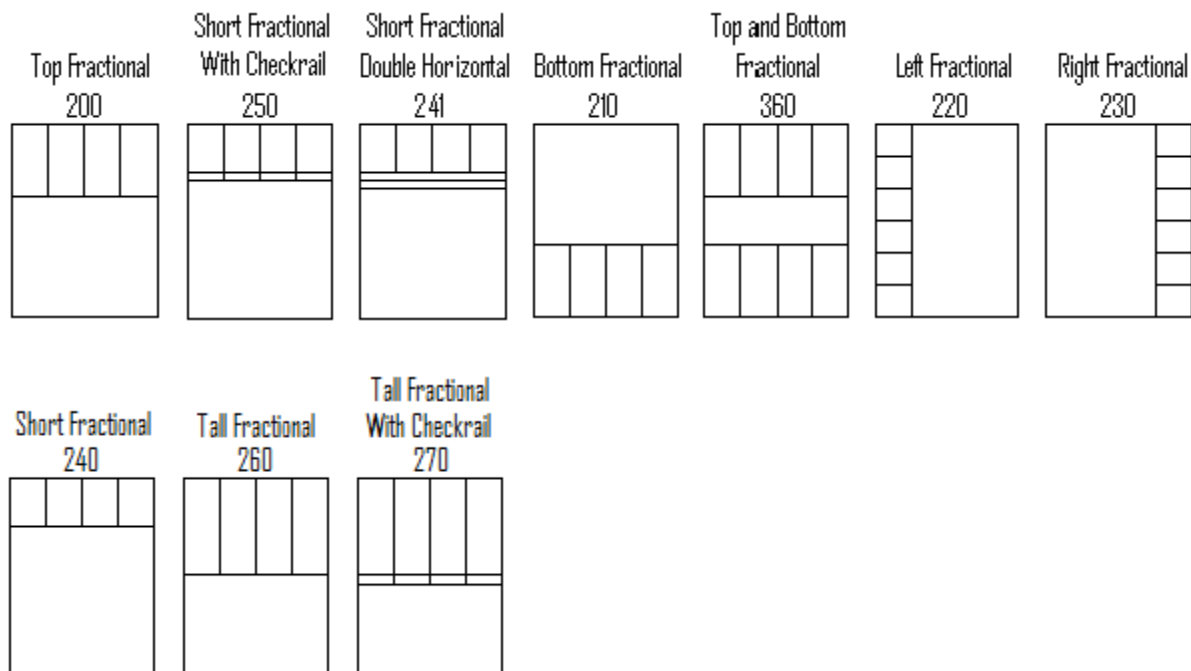

Fractional